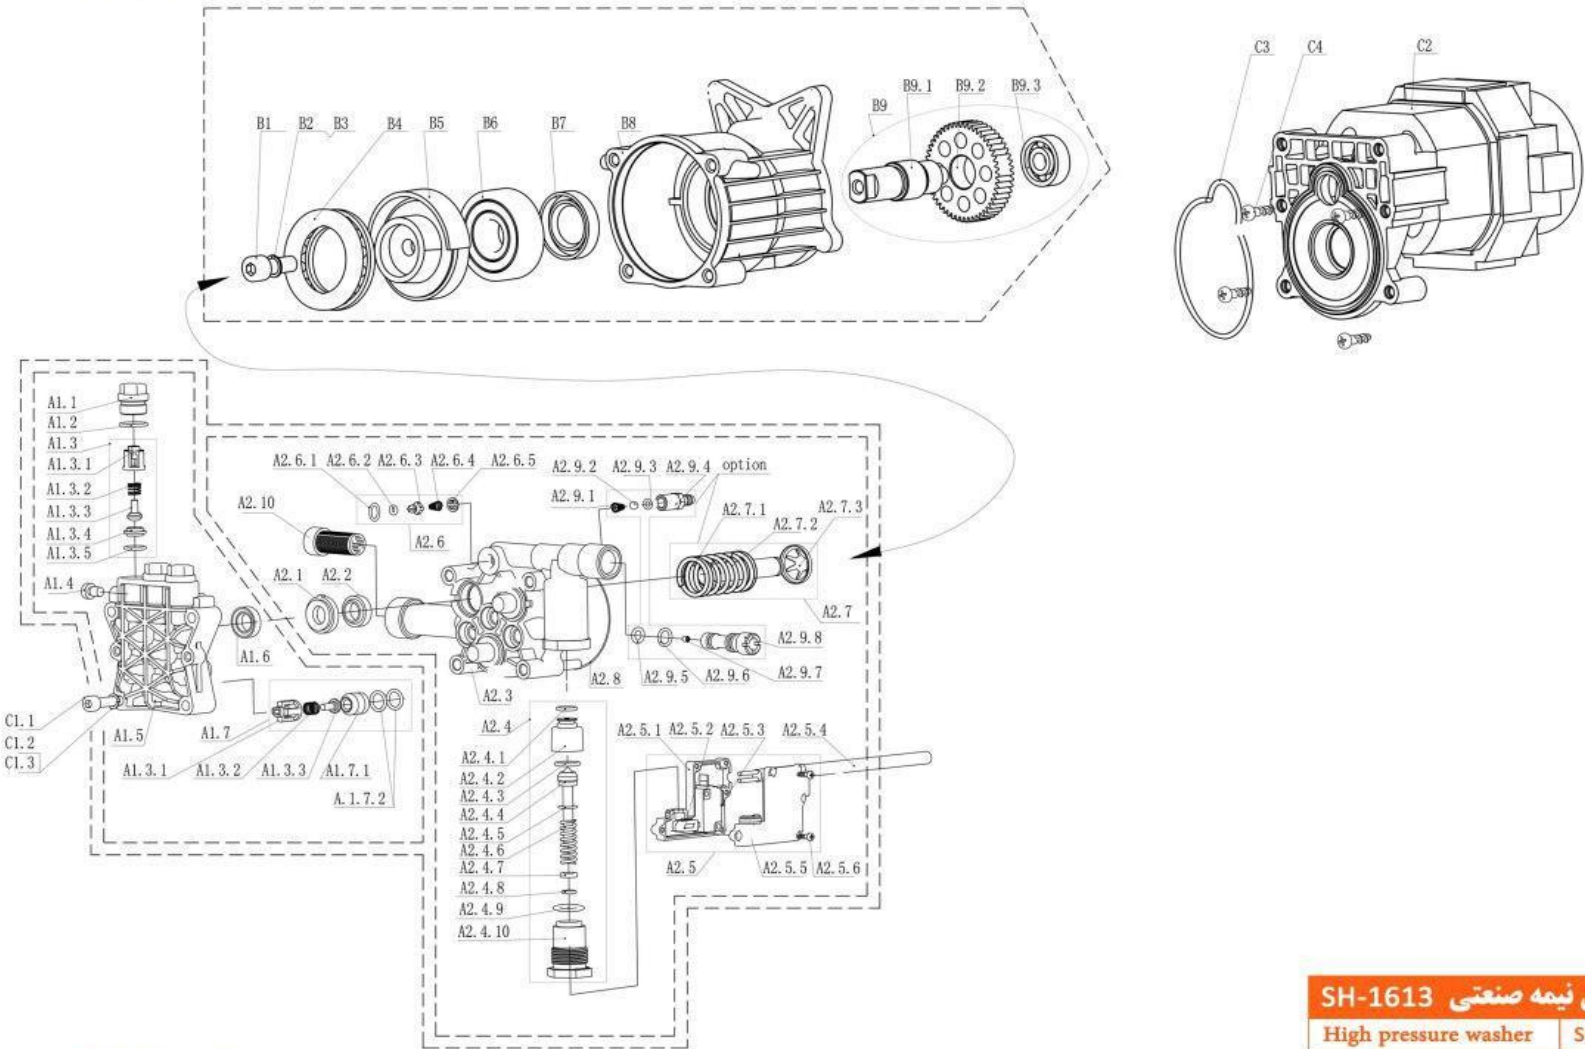

کارواش نیمه صنعتی SH-1613
High pressure washer SH-1613

کارواش نیمه صنعتی SH-1613
High pressure washer SH-1613

کارواش

HIGH PRESSURE WASHER SH-1613