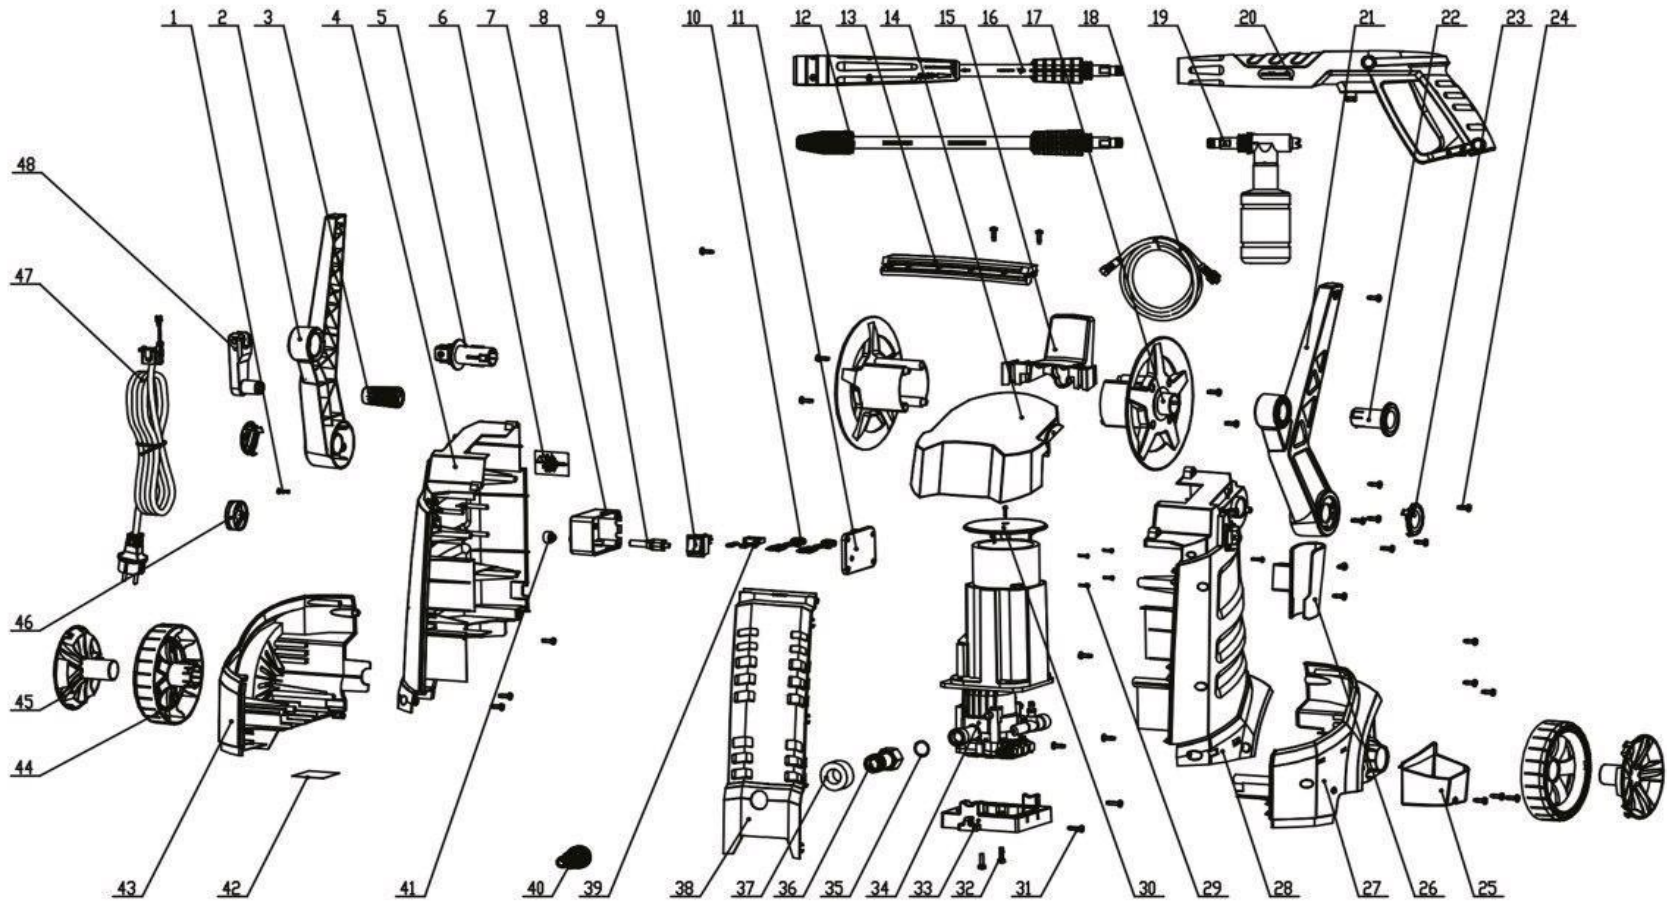

کارواش نیمه صنعتی SH-1613
High pressure washer SH-1613

کارواش نیمه صنعتی SH-1613
High pressure washer SH-1613

کارواش

HIGH PRESSURE WASHER SH-1613